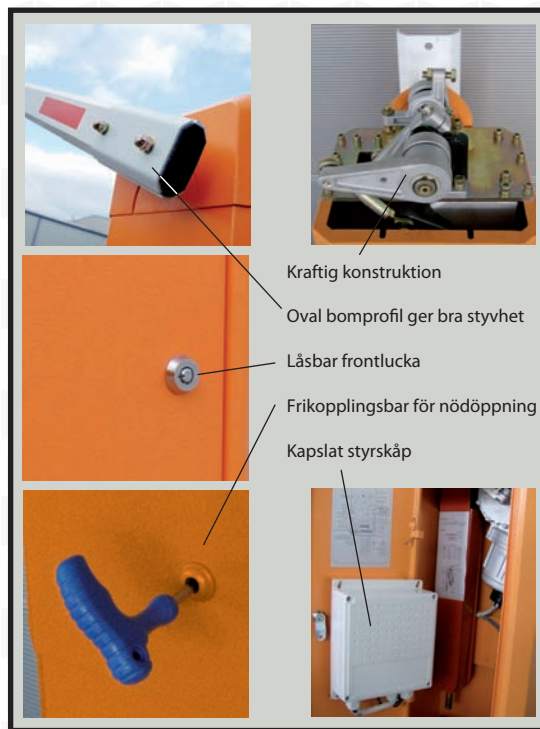

CHAMBERLAIN
Prisvärd vägbom från LiftMaster™
 för bomlängder upp till 6 meter

Tekniska data

Art.nr.	CLM6
Intermittens %	100
Öppningstid sek	6
Bom längd max	6 m
Bom dimension b x h mm	100x47
Bom vikt kg	6
Vikbar bom finns (tillbehör)	
Kapslingsklass styrenhet IP	56
Temperaturområde C°	-25/+75
Kapsling	Aluminium
Kapsling dimension b x l x h mm	325x282x930
Grundplatta rekommenderad b x l mm	400x400
Färg	RAL 2003
Vikt total kg	60
Reversering vid hinder	ja
Kylfläkt för motor	Ja
Överhettningsskydd motor	Ja
Matningsspänning	240V 50 Hz
Märkeffekt W	100
Märkström max A	1

Tillbehör

Välj höger eller vänsterhängd
