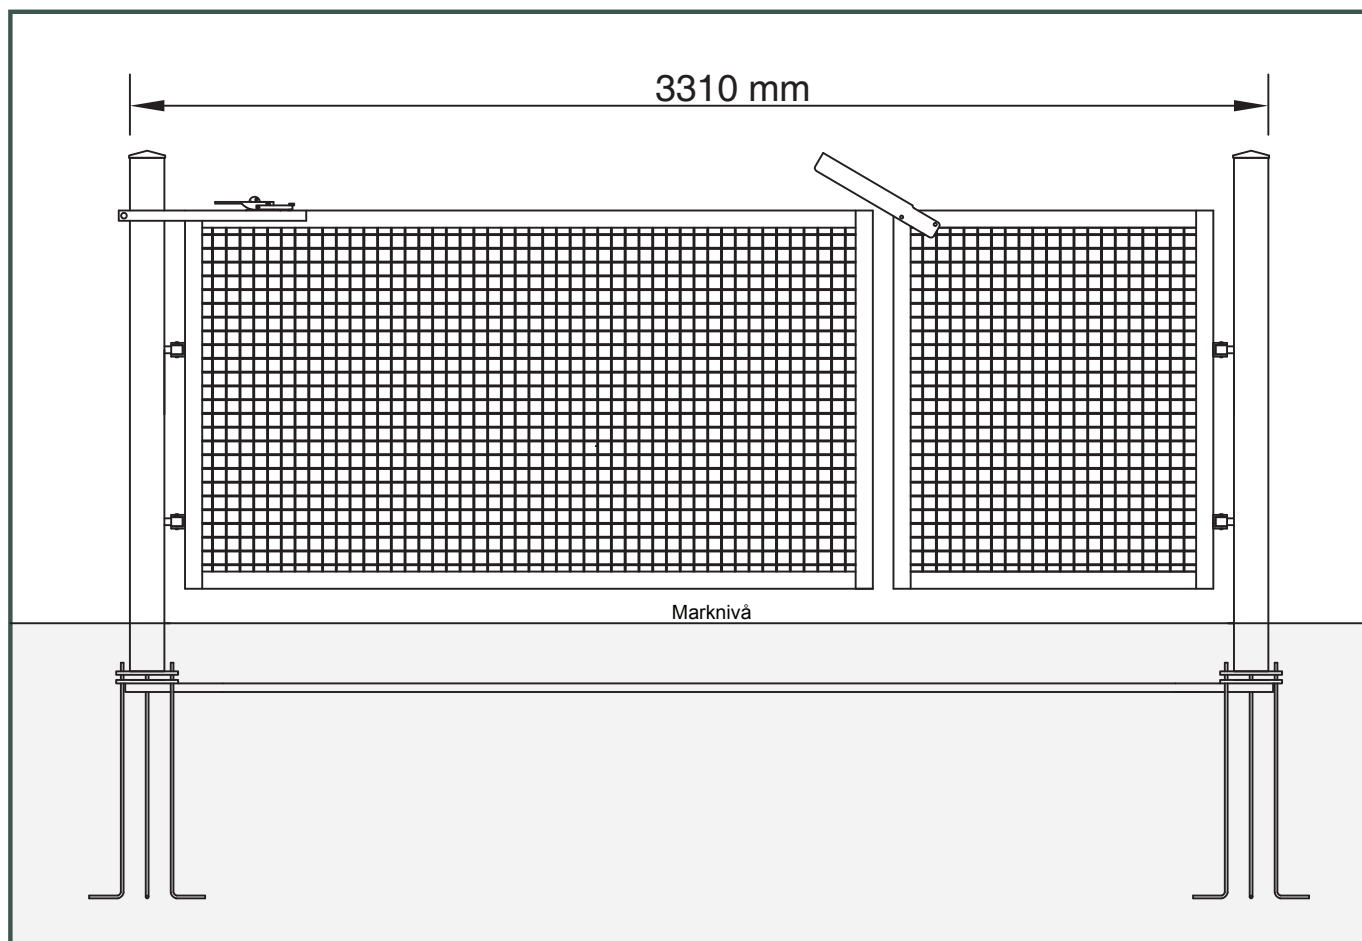

Leksand

Leksand är en helhetslösning från Accessa vilket innebär att den kan beställas som komplett sats med allt som krävs för en helhetslösning av ert grindbehov, dvs. ingjutningsfundament, stolpar, grindar och lås, allt exakt och välanpassat och mycket enkelt att montera.

Leksand 3 m (2m "fast" grindblad och 1m gånggrind)

 **accessa helhetslösning:**

- Bra passform
- Kompletta satser
- Justerbara stolpar
- Justerbara gångjärn
- Armeringsjärn ingår
- Exakta monteringsmått
- Ingen mätning vid stolpmontering
- Många kombinationer som standard